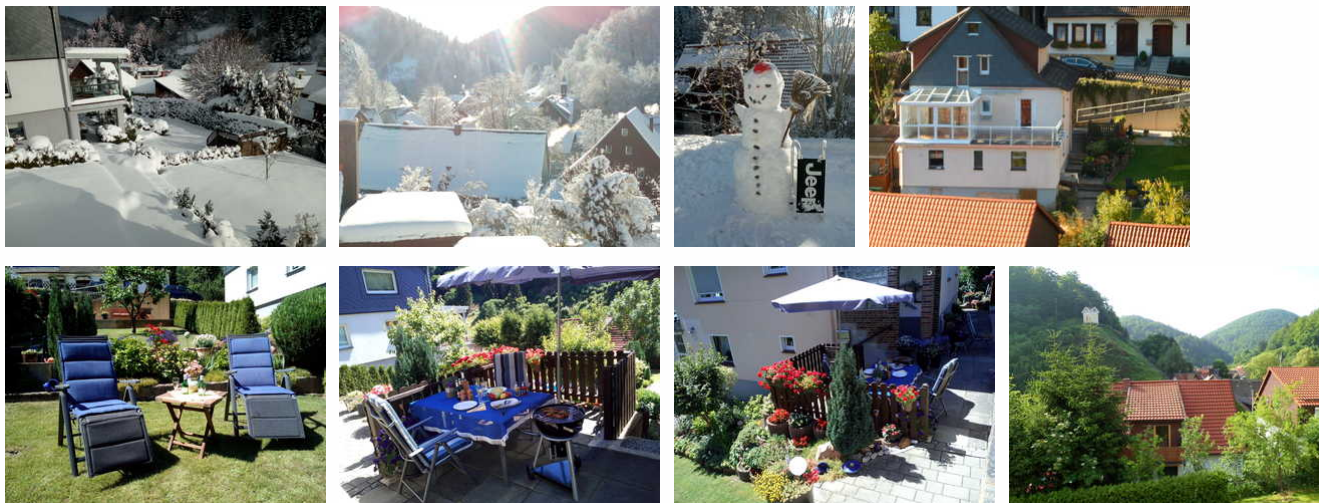

Ferienwohnung "Haus Elfriede"

Ferienwohnung - Apartment

Walkenried OT Zorge

Beschreibung

Die Ferienwohnung "Haus Elfriede" in Zorge befindet sich in idyllischer Hanglage auf dem Kirchberg. Von hier aus haben Sie einen wunderschönen Ausblick auf den Zorger Glockenturm und auf die umliegenden Berge, die sich als mögliche Wanderziele geradezu anbieten. Die Wanderwege bedinnen direkt vor der Haustür.

Das "Haus Elfriede" in Zorge ist eine Nichtraucher-Ferienunterkunft, die in zweiter Generation fortgeführt wird. Aus der ursprünglichen Frühstückspension ist 2014 durch aufwenigen Umbau eine hübsche Ferienwohnung entstanden. Hier werden Sie von Familie Jaeger mit einem netten Willkommensgruß in der komfortabel und gemütlich ausgestatteten Ferienwohnung empfangen.

Sanitär: Dusche, Dusche/WC, Haartrockner

Service: Bettwäsche, Handtücher, Tiere nicht erlaubt

Technik: CD-Player, DVD-Player, WLAN, Kabel/Sat, TV, TV - Flachbild, Wecker

Allgemeine Lageinformationen

Die Ferienwohnung "Haus Elfriede" in Zorge befindet sich im wunderschönen Südharz, im Süden von Niedersachsen. Von hier aus sind es nur wenige Kilometer nach Bad Sachsa oder Braunlage im Harz.

Von der Ferienwohnung "Haus Elfriede" in Zorge haben Sie außerdem direkten Einstieg in das weitläufige Wanderwegenetz des Südharzes und zu den Strecken der Mountainbike Arena Harz.

Im Winter kann man auf den vielen Langlaufloipen den Südharz erkunden oder mit dem Auto in kurzer Zeit zu den Ski- und Rodelgebieten im Oberharz fahren.