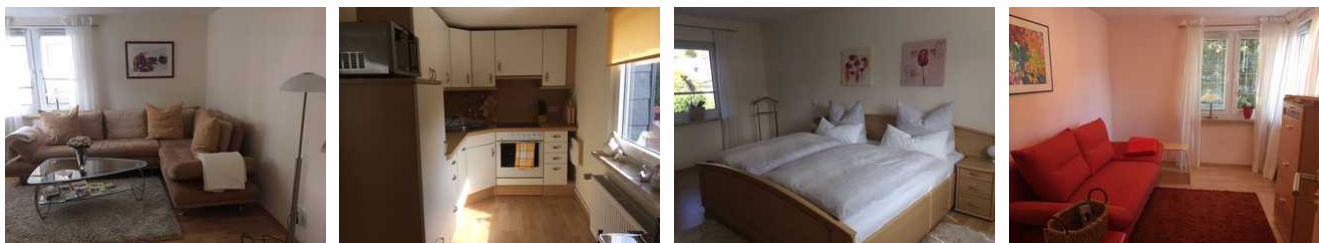

Ferienwohnung Meister

Ferienwohnung - Apartment

Walkenried OT Zorge

Beschreibung

Verbringen Sie Ihren wunderschönen Urlaub in der Ferienwohnung Meister im Luftkurort Zorge. Die Nichtraucher Ferienwohnung befindet sich in der ersten Etage des Hauses und bietet mit ihren 80 qm Platz für 4 Personen. Durch die Hanglage haben Sie einen tollen Blick über Zorge und auf den Glockenturm des Ortes. Es steht Ihnen ein Parkplatz mit Carport direkt am Haus und ein Garten mit Möbeln zur Nutzung zur Verfügung. Auch ein überdachter Bereich ist im Garten vorhanden.

- ca. 80 qm große Nichtraucherferienwohnung im 1. OG
- Bodenbelag komplett Laminat
- Treppe führt vom Eingangsbereich direkt in den offenen Essbereich
- separate, komplett eingerichtete Küche mit Geschirrspüler
- Wohnzimmer mit Flachbild TV, Radio mit CD-Player
- Schlafzimmer mit Doppelbett (Standardlänge) und großem Kleiderschrank
- zweites Schlafzimmer mit bequemer Schlafcouch (1,60x 2,00m) und kleinem Flachbild TV
- Spiele und Bücher für Kinder vorhanden
- helles Badezimmer mit Eckbadewanne und Dusche, Fön vorhanden
- Handtücher und Bettwäsche und Geschirrtücher sind vorhanden und inklusive
- Grillmöglichkeit
- Garten zur Nutzung mit Sitzecke und Gartenmöbeln
- Fahrradunterstellmöglichkeit
- Parkplatz mit Carport direkt am Haus
- Tiere sind nicht erlaubt
- ab 7 Übernachtungen reduziert sich der Preis pro Nacht

Ausstattung Zimmer

Größe: 80 qm

Belegung max.: 4

Anzahl Schlafzimmer: 2

WLAN: ja

Nichtraucher: ja

Spülmaschine: ja

Hinweise zu Haustieren