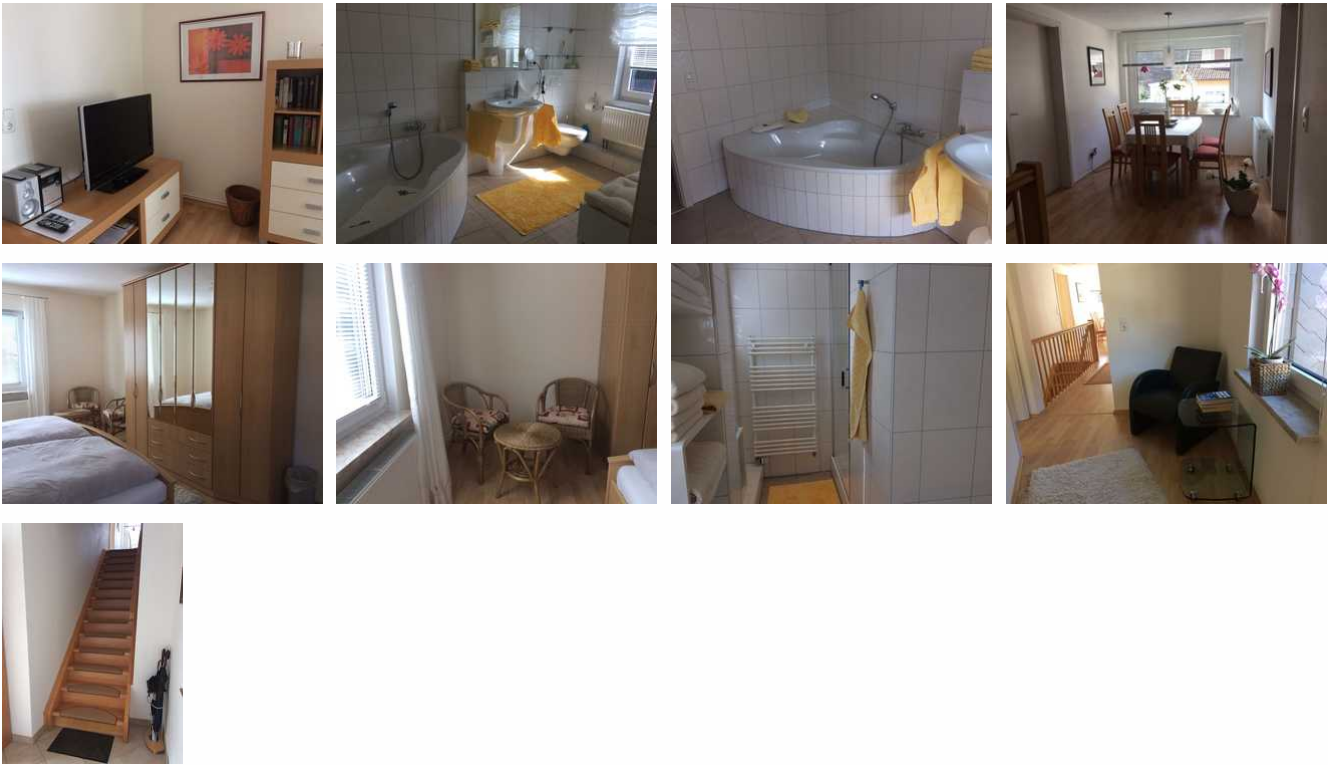

Ferienwohnung Meister

Ferienwohnung - Apartment

Walkenried OT Zorge

Beschreibung

Verbringen Sie Ihren wunderschönen Urlaub in der Ferienwohnung Meister im Luftkurort Zorge. Die Nichtraucher Ferienwohnung befindet sich in der ersten Etage des Hauses und bietet mit ihren 80 qm Platz für 4 Personen. Durch die Hanglage haben Sie einen tollen Blick über Zorge und auf den Glockenturm des Ortes. Es steht Ihnen ein Parkplatz mit Carport direkt am Haus und ein Garten mit Möbeln zur Nutzung zur Verfügung. Auch ein überdachter Bereich ist im Garten vorhanden.

- ca. 80 qm große Nichtraucherferienwohnung im 1. OG
- Bodenbelag komplett Laminat
- Treppe führt vom Eingangsbereich direkt in den offenen Essbereich
- separate, komplett eingerichtete Küche mit Geschirrspüler
- Wohnzimmer mit Flachbild TV, Radio mit CD-Player
- Schlafzimmer mit Doppelbett (Standardlänge) und großem Kleiderschrank
- zweites Schlafzimmer mit bequemer Schlafcouch (1,60x 2,00m) und kleinem Flachbild TV
- Spiele und Bücher für Kinder vorhanden
- helles Badezimmer mit Eckbadewanne und Dusche, Fön vorhanden
- Handtücher und Bettwäsche und Geschirrtücher sind vorhanden und inklusive
- Grillmöglichkeit
- Garten zur Nutzung mit Sitzecke und Gartenmöbeln
- Fahrradunterstellmöglichkeit
- Parkplatz mit Carport direkt am Haus
- Tiere sind nicht erlaubt
- ab 7 Übernachtungen reduziert sich der Preis pro Nacht

Ausstattung Zimmer

Größe: 80 qm

Belegung max.: 4

Anzahl Schlafzimmer: 2

WLAN: ja

Nichtraucher: ja

Spülmaschine: ja

Hinweise zu Haustieren

Essen & Trinken: Grillmöglichkeit

Küche: Backofen, Gefriermöglichkeit, Kühlschrank, Mikrowelle, separate Küche, Spülmaschine

Sanitär: Badewanne, Dusche/WC, Haartrockner

Service: Bettwäsche, Handtücher, Tiere nicht erlaubt